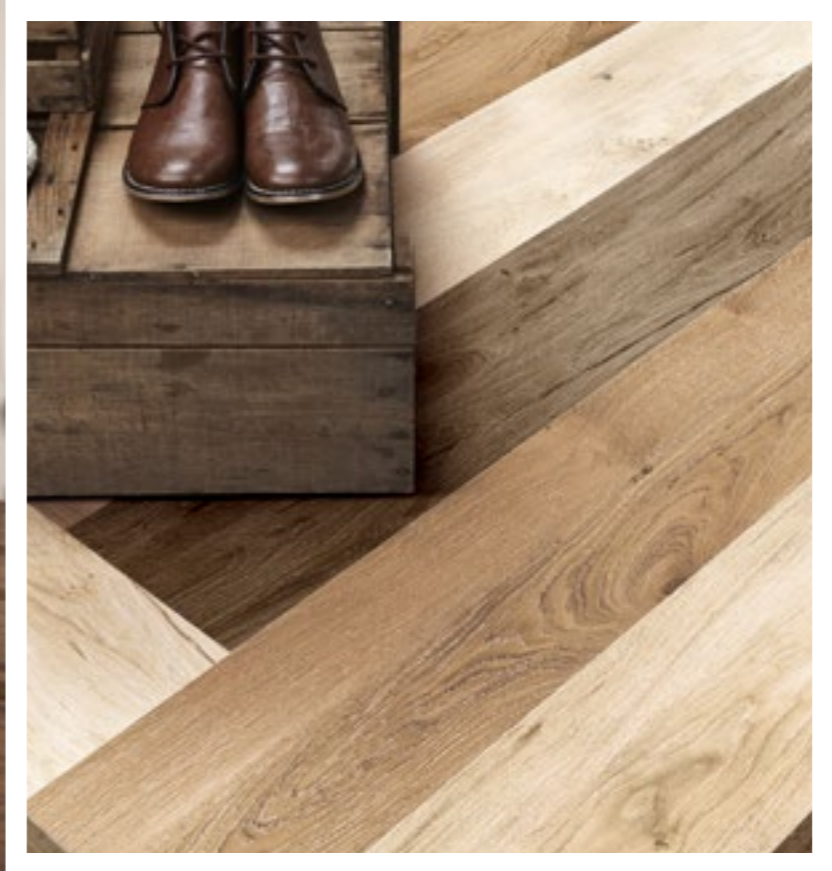

CHERRY

PG.10

OAK

NATURALE

200×1200mm

CHESTNUT

NATURALE

200×1200mm

CHESTNUT NATURALE

CHESTNUT NATURALE

TEAK

NATURALE

200×1200mm

TEAK NATURALE

CHERRY

NATURALE